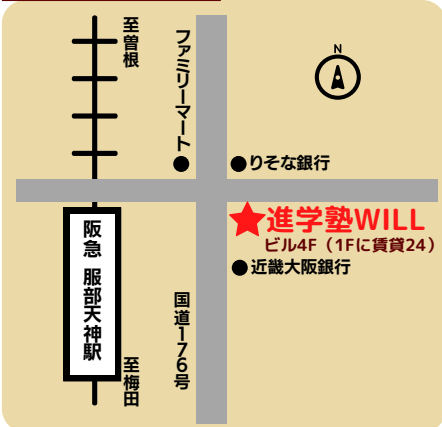

服部校

集団指導 個別指導
☎06-6842-9110